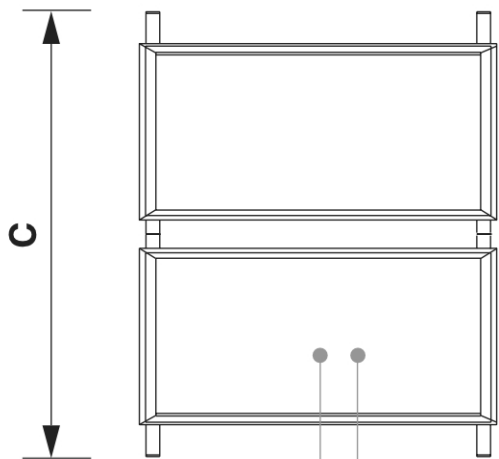

# PRODUKT ARKUSZ

Potykaç reklamowy 50 x 70 cm, profil 32 mm, narożniki ostre  
ZP50X70G32ME

- Bestseller
- Do użytku wewnętrznego lub na obszarach zadaszonych
- Możliwość prezentacji dwustronnej

# PRODUKT ARKUSZ

Potykaç reklamowy 50 x 70 cm, profil 32 mm, narożniki ostre

ZP50X70G32ME

ANTI GLARE FRONT 0.5mm

METAL BACKWALL 0.5mm

## Potykacz reklamowy 50 x 70 cm, profil 32 mm, narożniki ostre

ZP50X70G32ME

### PODSTAWOWE INFORMACJE

SKU	Sizes (mm) (A x B x C)	Format (mm)	Widoczny rozmiar (mm) (VXxVY)	Rozstaw otworów (mm) (XxY)
ZP50X70G32ME	545 x 999 x 744	500 x 700 mm	482 x 682 mm	-

Orientacja	Weight (kg)
Poziomy	6,64