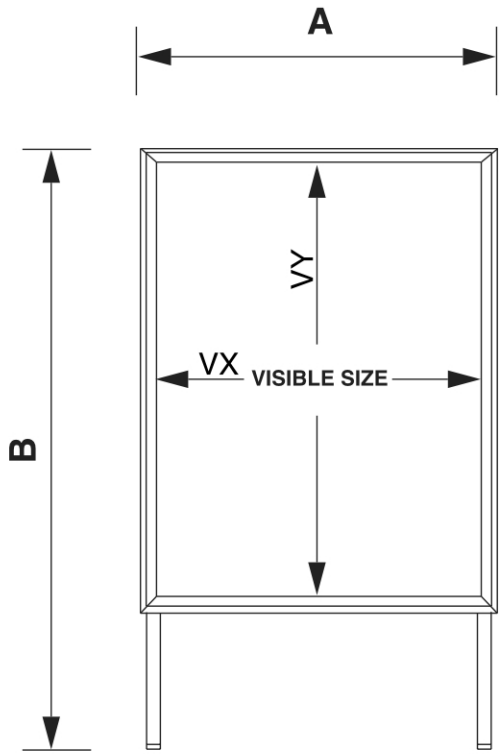

PRODUKT ARKUSZ

Potykaç reklamowy 50 x 70 cm, profil 32 mm, narożniki ostre

ZP50X70G32ME

ANTI GLARE FRONT 0.5mm

METAL BACKWALL 0.5mm

ACCESSORIES

(SETZP)
WRITING SET

(LHZP)
LEAFLET BASKET