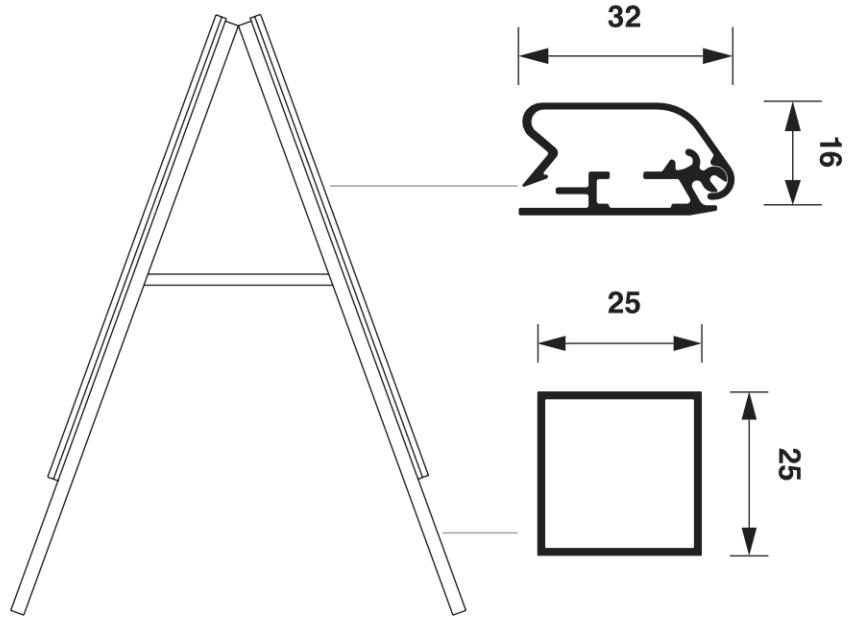

PRODUKT ARKUSZ

Potykaç reklamowy 50 x 70 cm, profil 32 mm, narożniki ostre

ZP50X70G32ME

ANTI GLARE FRONT 0.5mm

METAL BACKWALL 0.5mm

ACCESSORIES

(SETZP)
WRITING SET

(LHZP)
LEAFLET BASKET